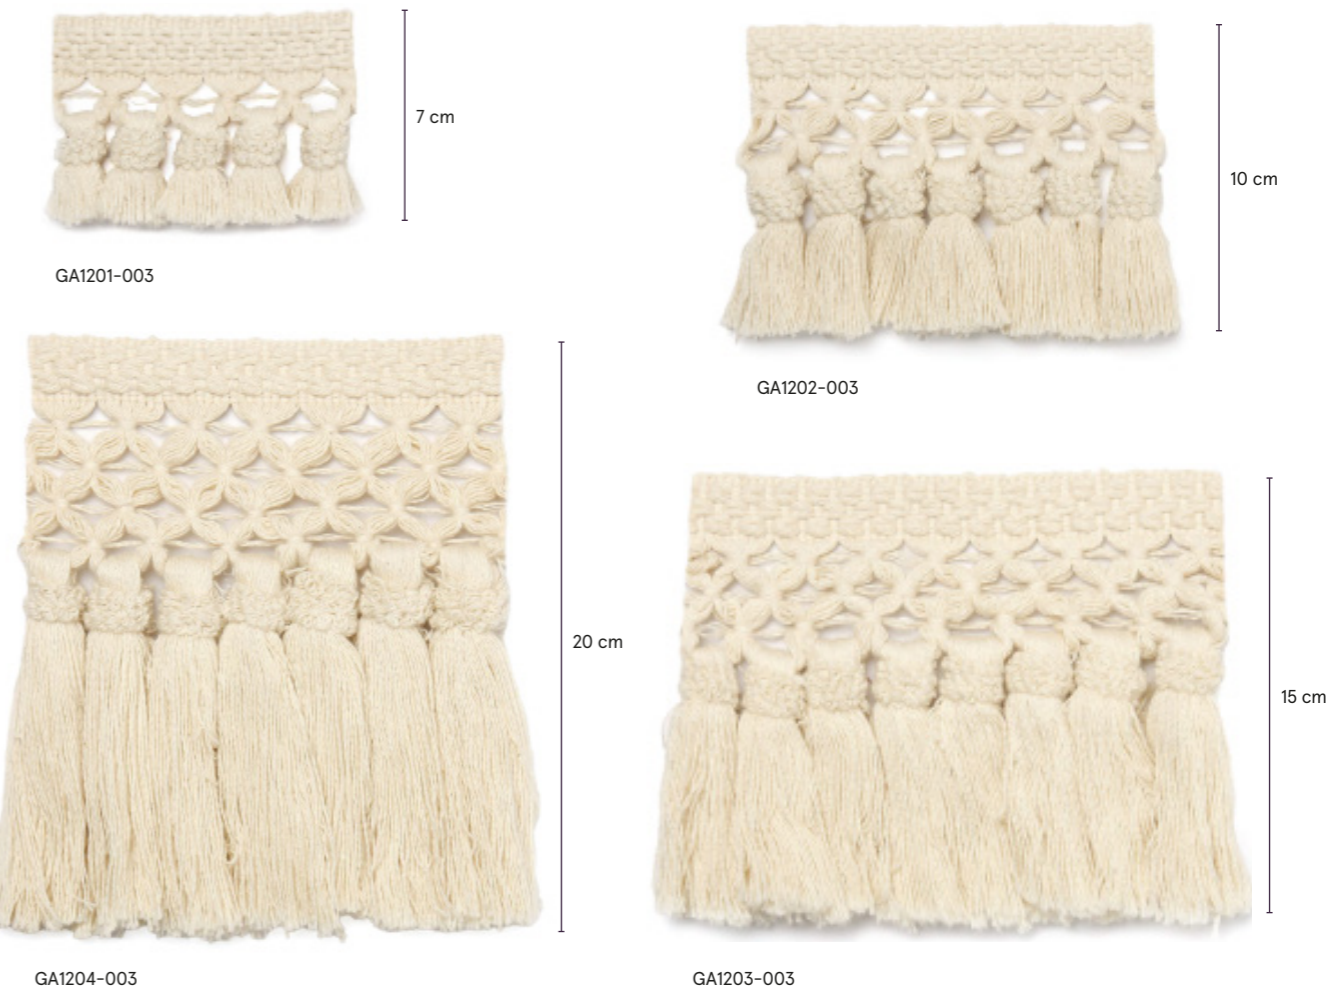

100% POLIOLEFINIC FR

FLECO CAZORLA LISO

COLECCIÓN NATURALES

GA1878

FLECO ENREJADO MORAS

COLECCIÓN NATURALES

GA1201-GA1204

FLECO CAZORLA